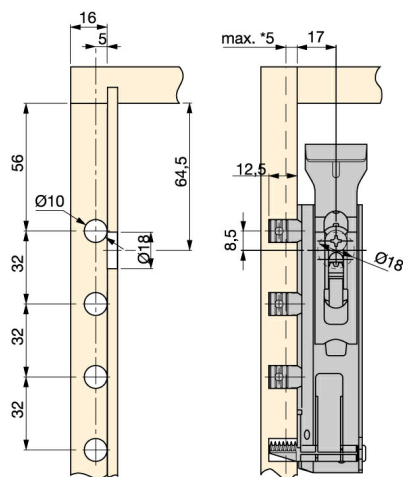

FICHA TÉCNICA DE PRODUCTO

Colgador Levelup 1

Colgador oculto para módulos altos Levelup 1

ESPECIFICACIONES

Mano		Cod.	Acabado
Derecha	100	8918605	Cincado
Izquierda	100	8918705	Cincado

CROQUIS

INFORMACIÓN

Para módulos entre 600 y 1.000mm de altura y de 300 a 350mm de profundidad.

3 regulaciones: lateral 16mm, en altura hasta 18 mm y profundidad hasta 25mm.

Capacidad de carga 65Kg por colgador según DIN-68840 certificado por LGA. (Equivale a una carga de 260Kg por juego en un módulo de 700mm de alto x 350mm de profundidad).

La fijación se realiza al costado del módulo independiente de la tapa superior.

Para una mejor fijación incluye un tetón giratorio que se fija al módulo mediante el movimiento de la palanca.

MONTAJE

PRODUCTOS IMPRESCINDIBLES