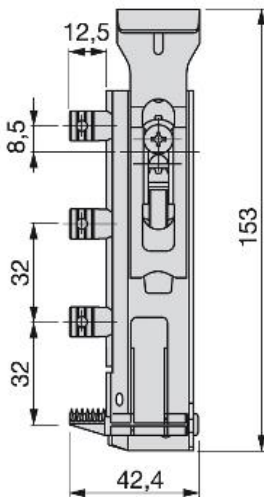

FICHA TÉCNICA DE PRODUCTO

Colgador Levelup 1

Colgador oculto para módulos altos Levelup 1

ESPECIFICACIONES

Mano		Cod.	Acabado
Derecha	100	8918605	Cincado
Izquierda	100	8918705	Cincado

CROQUIS

INFORMACIÓN

Para módulos entre 600 y 1.000mm de altura y de 300 a 350mm de profundidad.

3 regulaciones: lateral 16mm, en altura hasta 18 mm y profundidad hasta 25mm.

Capacidad de carga 65Kg por colgador según DIN-68840 certificado por LGA. (Equivale a una carga de 260Kg por juego en un módulo de 700mm de alto x 350mm de profundidad).

La fijación se realiza al costado del módulo independiente de la tapa superior.

Para una mejor fijación incluye un tetón giratorio que se fija al módulo mediante el movimiento de la palanca.

MONTAJE

PRODUCTOS IMPRESCINDIBLES